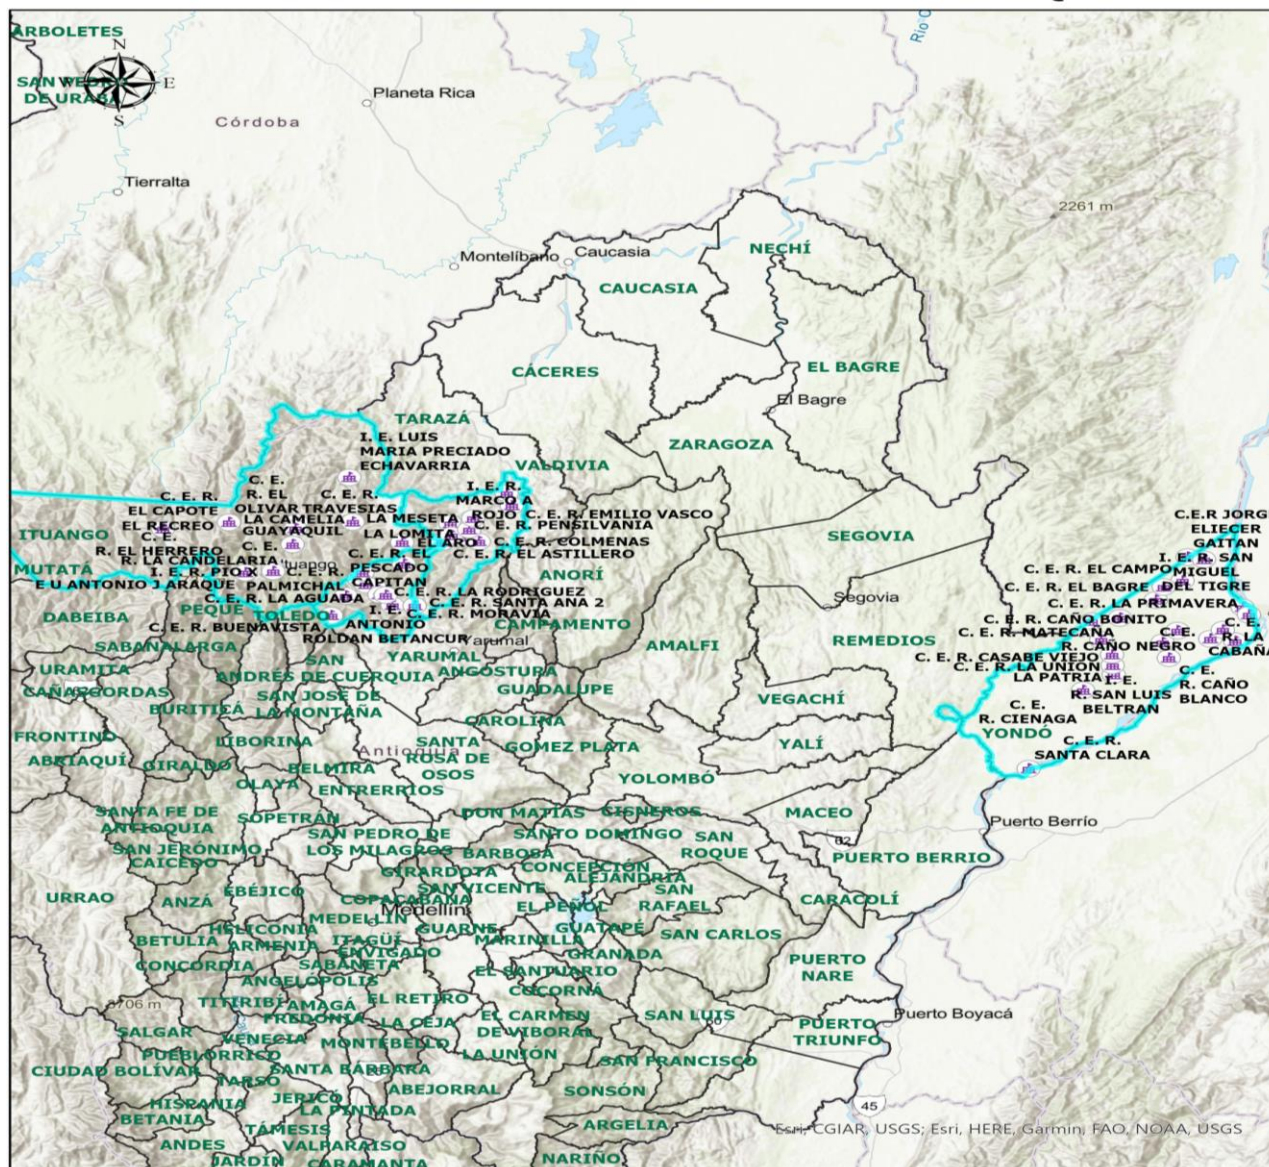

Ilustración 1. Mapa sedes educativas

Fuente: Gobernación de Antioquia – 2020