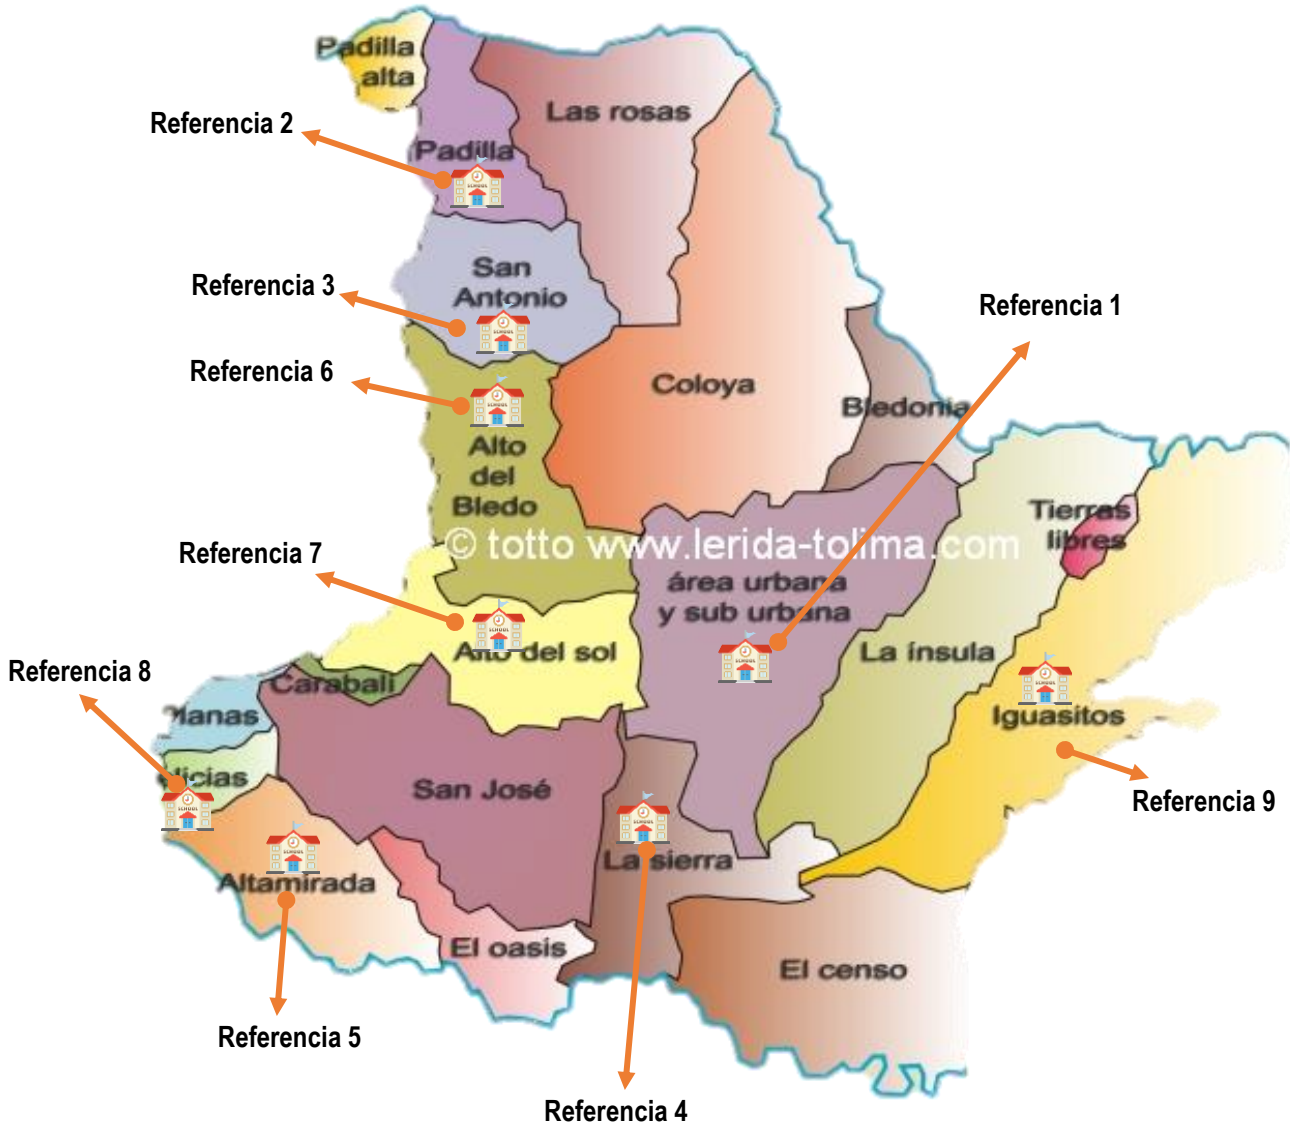

UBICACIÓN DE LAS INSTITUCIONES EDUCATIVAS DEL MUNICIPIO DE LÉRIDA TOLIMA

Lérida Tolima 2020 2023
#EntreTodosRecuperaremosALérida

UBICACIÓN DE LAS INSTITUCIONES EDUCATIVAS DEL MUNICIPIO DE LÉRIDA TOLIMA

Tabla de referencia según ubicación de las Municipio De Lérída Tolima.

Referencia	Nombre de la Institución	Nombre de la Sede	Ubicación	Distancia del Casco Urbano (Horas-Minutos)	Tipo de Acceso
Referencia 1	I.E.T Colombo Alemán "Scalas"	Sede Principal	Cabecera Municipal	No Aplica	Cualquier Tipo
		Central			
		Republica De Francia			
	I.E.T Arturo Mejía Jaramillo	Sede Principal	Cabecera Municipal	No Aplica	Cualquier Tipo
		El Sabroso Piloto 9			
		Servivienda			
I.E.T Minuto De Dios Fe Y Alegria	Sede Principal	Cabecera Municipal	No Aplica	Cualquier Tipo	
Referencia 2		PADILLA	Vereda	30 Minutos	Cualquier Tipo
Referencia 3		SAN ANTONIO	Vereda	1 Hora 20 Minutos	Campero
Referencia 4	I.E. San Francisco De La Sierra	Sede Principal	Inspección	15 Minutos	Cualquier Tipo
Referencia 5		AltaMirada	Vereda	1 Hora 30 Minutos	Campero
Referencia 6		Alto del Bledo	Vereda	40 Minutos	Campero
Referencia 7		Alto del Sol	Vereda	45 Minutos	Campero
Referencia 8		Delicias	Inspección	1 Hora	Campero
Referencia 9	I.E.T Colombo Alemán "Scalas"	Iguacitos	Vereda	10 Minutos	Cualquier Tipo

ING. JUAN FELIPE BERNAL GARCIA

Secretario de Planeación y Desarrollo Social Municipal
Municipio de Lérída Departamento del Tolima