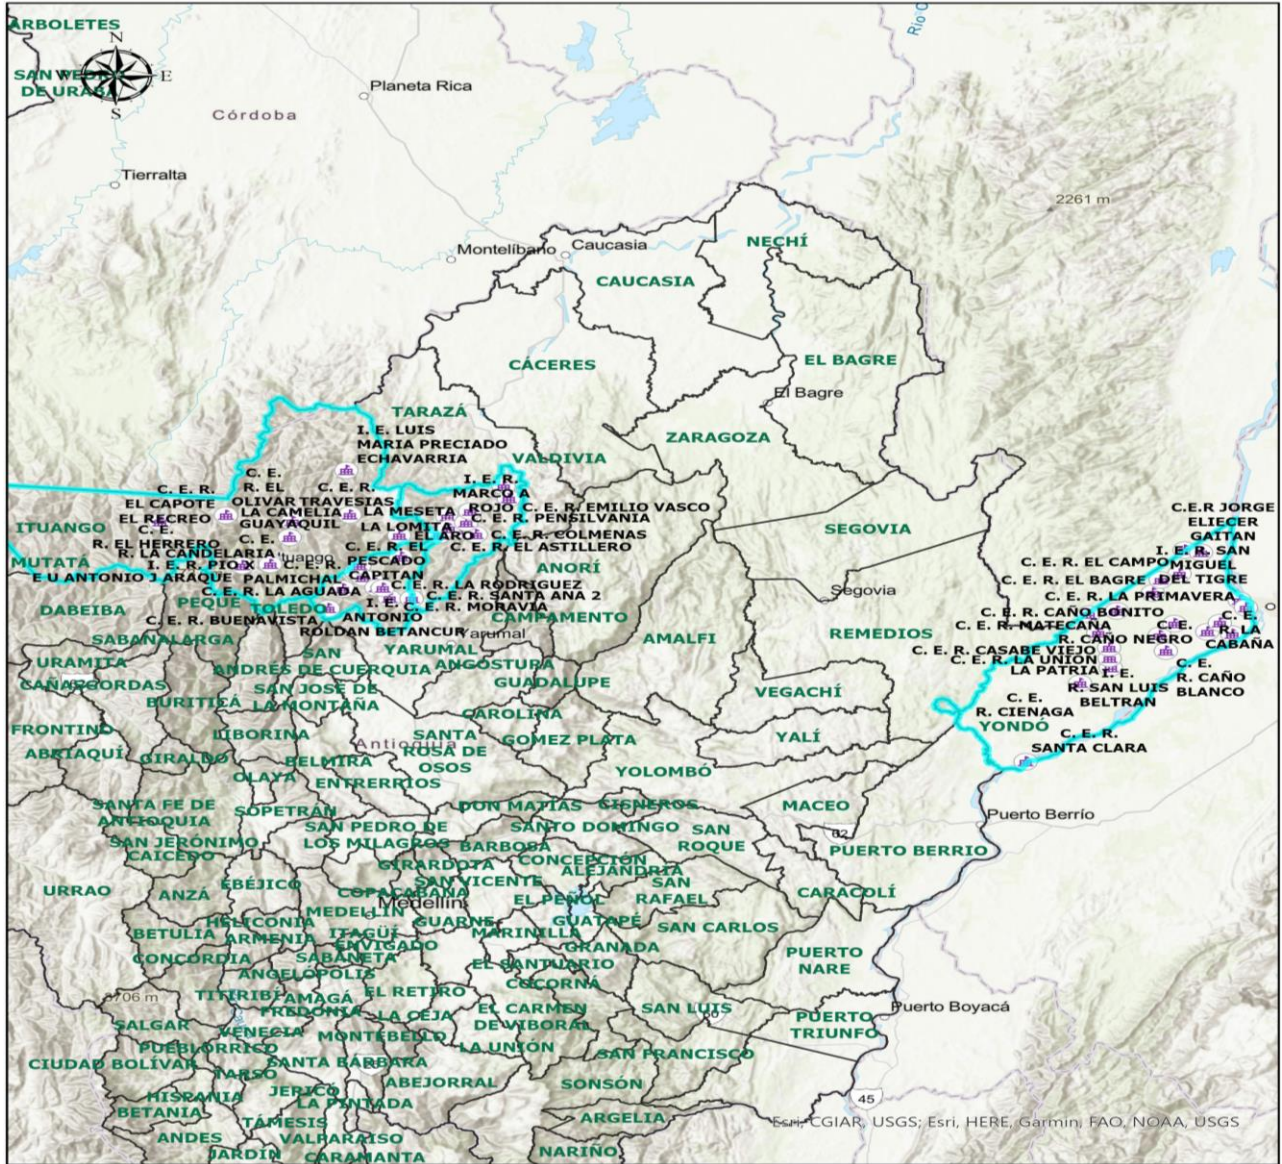

Ilustración 1. Mapa sedes educativas

Fuente: Gobernación de Antioquia – 2020

7. CONTRIBUCIÓN A LA POLÍTICA PÚBLICA

En la siguiente tabla, se relaciona la articulación del proyecto con los planes de desarrollo de los niveles de gobierno: nacional y departamental.