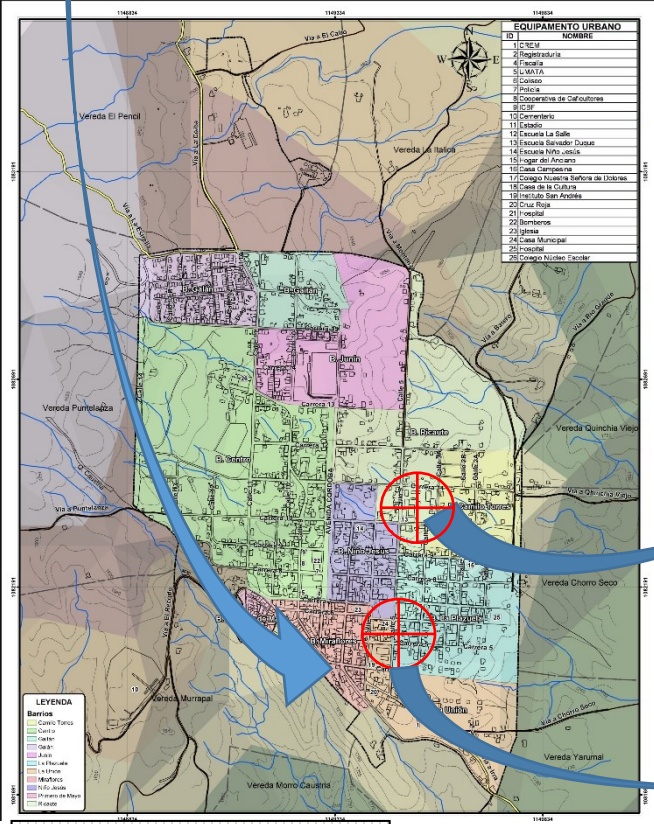

LOCALIZACIÓN GEOGRÁFICA

MUNICIPIO DE QUINCHÍA

DEPARTAMENTO DE RISARALDA

COLOMBIA

INSTITUCIÓN EDUCATIVA NUESTRA SEÑORA DE LOS DOLORES SEDE LA SALLE Y SALVADOR DUQUE

LOCALIZACIÓN:
Latitud: 5°20'23.43"N
Longitud: 75°43'43.44"O

ÁREA URBANA MUNICIPIO DE QUINCHÍA

INSTITUCIÓN EDUCATIVA NUESTRA SEÑORA DE LOS DOLORES SEDE PRINCIPAL

LOCALIZACIÓN:
Latitud: 5°20'13.90"N
Longitud: 75°43'44.48"O