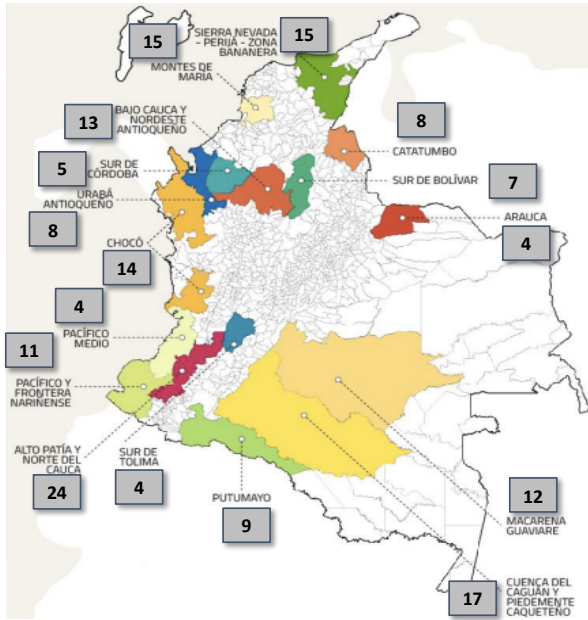

La paz con
legalidad
es de todos

Fondo Colombia en Paz

ANEXO No.20
SUBREGIONES MUNICIPIOS PDET
(INCLUIDO POR ADENDA 1)

SUBREGIONES Y MUNICIPIOS PDET

jun-21

SUBREGIÓN PDET	MUNICIPIOS
1. ALTO PATÍA Y NORTE DEL CAUCA	24
2. ARAUCA	4
3. BAJO CAUCA Y NORDESTE ANTIOQUEÑO	13
4. CATATUMBO	8
5. CHOCÓ	14
6. CUENCA DEL CAGUÁN Y PIEDEMONTE CAQUETEÑO	17
7. MACARENA GUAVIARE	12
8. MONTES DE MARÍA	15
9. PACÍFICO MEDIO	4
10. PACÍFICO Y FRONTERA NARIÑENSE	11
11. PUTUMAYO	9
12. SIERRA NEVADA-PERIJÁ-ZONA BANANERA	15
13. SUR DE BOLÍVAR	7
14. SUR DE CÓRDOBA	5
15. SUR DEL TOLIMA	4
16. URABÁ ANTIOQUEÑO	8
TOTAL MUNICIPIOS	170

SUBREGION	DEPARTAMENTO	MUNICIPIO
ALTO PATÍA Y NORTE DEL CAUCA	CAUCA	ARGELIA
	CAUCA	BALBOA
	CAUCA	BUENOS AIRES
	CAUCA	CAJIBÍO
	CAUCA	CALDONO
	CAUCA	CALOTO
	CAUCA	CORINTO
	CAUCA	EL TAMBO
	CAUCA	JAMBALÓ
	CAUCA	MERCADERES
	CAUCA	MIRANDA
	CAUCA	MORALES
	CAUCA	PATÍA
	CAUCA	PIENDAMÓ
	CAUCA	SANTANDER DE QUILICHAO
	CAUCA	SUÁREZ
	CAUCA	TORIBIO
	NARIÑO	CUMBITARA
	NARIÑO	EL ROSARIO
	NARIÑO	LEIVA
NARIÑO	LOS ANDES	
NARIÑO	POLICARPA	
VALLE DEL CAUCA	FLORIDA	
VALLE DEL CAUCA	PRADERA	
ARAUCA	ARAUCA	ARAUQUITA
	ARAUCA	FORTUL
	ARAUCA	SARAVENA
	ARAUCA	TAME
BAJO CAUCA Y NORDESTE ANTIOQUEÑO	ANTIOQUIA	AMALFI
	ANTIOQUIA	ANORÍ
	ANTIOQUIA	BRICEÑO
	ANTIOQUIA	CÁCERES
	ANTIOQUIA	CAUCASIA
	ANTIOQUIA	EL BAGRE
	ANTIOQUIA	ITUANGO
	ANTIOQUIA	NECHÍ
	ANTIOQUIA	REMEDIOS
	ANTIOQUIA	SEGOVIA
	ANTIOQUIA	TARAZÁ
	ANTIOQUIA	VALDIVIA
	ANTIOQUIA	ZARAGOZA
	NORTE DE SANTANDER	CONVENCIÓN
NORTE DE SANTANDER	EL CARMEN	